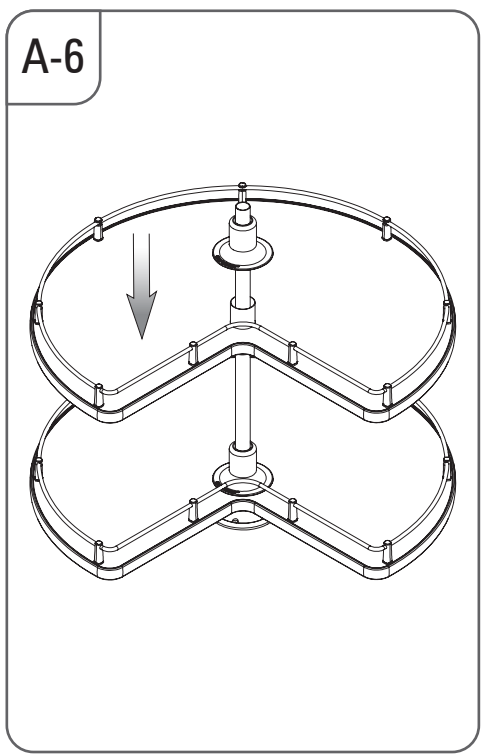

- 3/4 DÖNER AHŞAP TABLALI SEPET TAKIMI MONTAJ ŞEMASI
- 3/4 TURNING BASKET SET WITH WOODEN BOTTOM AND TUBE MOUNTING INSTRUCTIONS

B-1

	Ø	A	B (min.)	H (min.-max.)	C
S-3023-	600	390	710	650 + 700	280 + 280
S-3024-	740	390	780	650 + 700	320 + 320
S-3025-	830	430	860	650 + 700	360 + 360
S-3026-	600	390	710	650 + 700	280 + 280
S-3027-	740	390	780	650 + 700	320 + 320
S-3028-	830	430	860	650 + 700	360 + 360