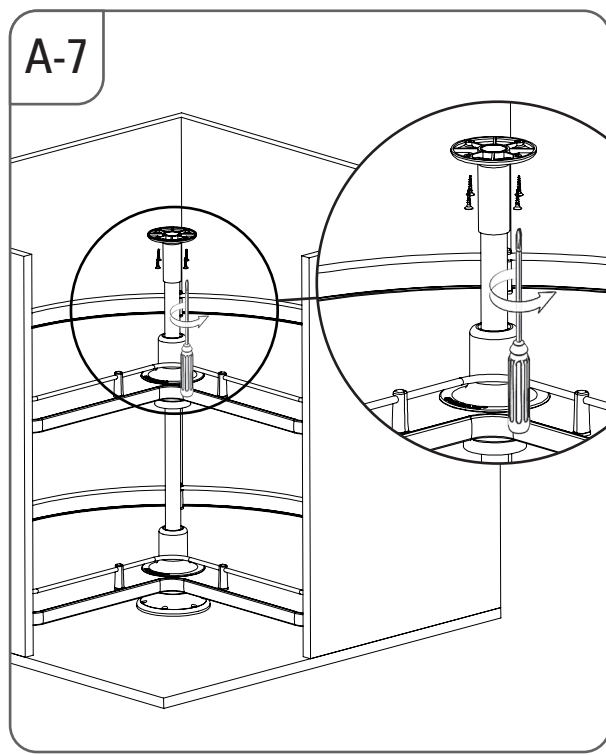

- 3/4 DÖNER AHŞAP TABLALI SEPET TAKIMI MONTAJ ŞEMASI
- 3/4 TURNING BASKET SET WITH WOODEN BOTTOM AND TUBE MOUNTING INSTRUCTIONS

B-1

	Ø	A	B (min.)	H (min.-max.)	C
S-3023-	600	390	710	650 + 700	280 + 280
S-3024-	740	390	780	650 + 700	320 + 320
S-3025-	830	430	860	650 + 700	360 + 360
S-3026-	600	390	710	650 + 700	280 + 280
S-3027-	740	390	780	650 + 700	320 + 320
S-3028-	830	430	860	650 + 700	360 + 360