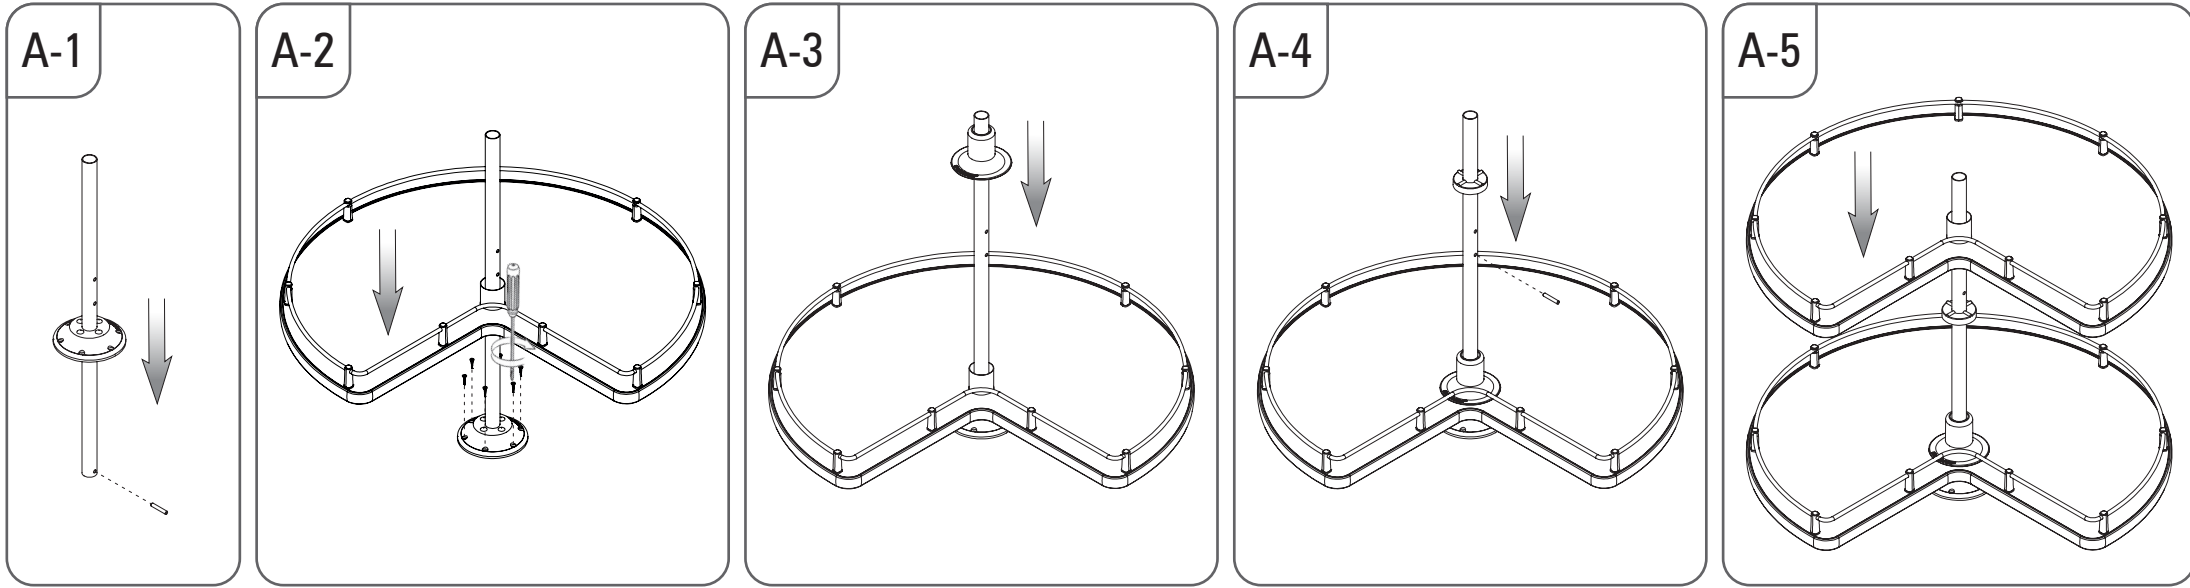

- 3/4 DÖNER AHŞAP TABLALI SEPET TAKIMI MONTAJ ŞEMASI
- 3/4 TURNING BASKET SET WITH WOODEN BOTTOM AND TUBE MOUNTING INSTRUCTIONS

B-1

	Ø	A	B (min.)	H (min.-max.)	C
S-3023-	600	390	710	650 + 700	280 + 280
S-3024-	740	390	780	650 + 700	320 + 320
S-3025-	830	430	860	650 + 700	360 + 360
S-3026-	600	390	710	650 + 700	280 + 280
S-3027-	740	390	780	650 + 700	320 + 320
S-3028-	830	430	860	650 + 700	360 + 360